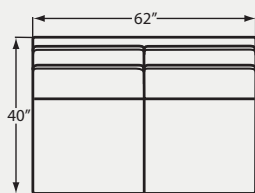

# 7839 Group

CIM  
MODERN

Featuring Blend-Down Seat Cushions + Accent Pillows!

#00BD OTTOMAN  
30W x 25D x 17H

#20BD CHAIR 1/2  
43W x 40D x 36H

#30BD LOVESEAT  
68W x 40D x 36H

#49BD 86\"/>

#50BD 95\"/>

#34BD CORNER WEDGE  
40W x 40D x 36H

#32BD LAF LOVESEAT  
67W x 40D x 36H

#31BD RAF LOVESEAT  
67W x 40D x 36H

#42BD LAF CHAISE #41BD RAF CHAISE  
37W x 66D x 36H

#33BD ARMLESS LOVESEAT  
62W x 40D x 36H

#13BD ARMLESS CHAIR  
31W x 40D x 36H

#22BD LAF CUDDLER  
56W x 48D x 36H

#21BD RAF CUDDLER  
56W x 48D x 36H

Arm height for all- 27"