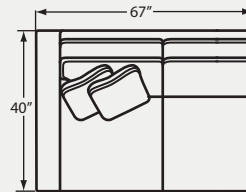

# 7839 Group

CIM  
MODERN

Featuring Blend-Down Seat Cushions + Accent Pillows!

#00BD OTTOMAN  
30W x 25D x 17H

#20BD CHAIR 1/2  
43W x 40D x 36H

#30BD LOVESEAT  
68W x 40D x 36H

#49BD 86\"/>

#50BD 95\"/>

#34BD CORNER WEDGE  
40W x 40D x 36H

#32BD LAF LOVESEAT  
67W x 40D x 36H

#31BD RAF LOVESEAT  
67W x 40D x 36H

#42BD LAF CHAISE #41BD RAF CHAISE  
37W x 66D x 36H

#33BD ARMLESS LOVESEAT  
62W x 40D x 36H

#13BD ARMLESS CHAIR  
31W x 40D x 36H

#22BD LAF CUDDLER  
56W x 48D x 36H

#21BD RAF CUDDLER  
56W x 48D x 36H

Arm height for all- 27"