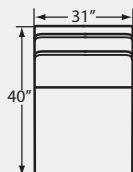

#34BD CORNER WEDGE  
40W x 40D x 36H

#32BD LAF LOVESEAT  
67W x 40D x 36H

#31BD RAF LOVESEAT  
67W x 40D x 36H

#42BD LAF CHAISE #41BD RAF CHAISE  
37W x 66D x 36H

#33BD ARMLESS LOVESEAT  
62W x 40D x 36H

#13BD ARMLESS CHAIR  
31W x 40D x 36H

#22BD LAF CUDDLER  
56W x 48D x 36H

#21BD RAF CUDDLER  
56W x 48D x 36H

Arm height for all- 27"