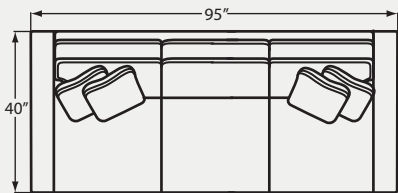

# 7839 Group

CIM  
MODERN

Featuring Blend-Down Seat Cushions + Accent Pillows!

#00BD OTTOMAN  
30W x 25D x 17H

#20BD CHAIR 1/2  
43W x 40D x 36H

#30BD LOVESEAT  
68W x 40D x 36H

#49BD 86\"/>

#50BD 95\"/>

#34BD CORNER WEDGE  
40W x 40D x 36H

#32BD LAF LOVESEAT  
67W x 40D x 36H

#31BD RAF LOVESEAT  
67W x 40D x 36H

#42BD LAF CHAISE #41BD RAF CHAISE  
37W x 66D x 36H

#33BD ARMLESS LOVESEAT  
62W x 40D x 36H

#13BD ARMLESS CHAIR  
31W x 40D x 36H