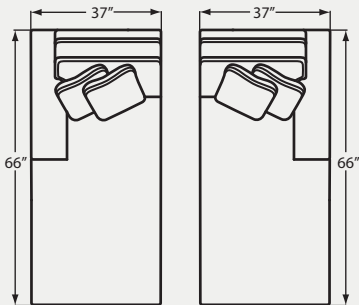

# 7839 Group

CIM  
MODERN

Featuring Blend-Down Seat Cushions + Accent Pillows!

#00BD OTTOMAN  
30W x 25D x 17H

#20BD CHAIR 1/2  
43W x 40D x 36H

#30BD LOVESEAT  
68W x 40D x 36H

#49BD 86\"/>

#50BD 95\"/>

#34BD CORNER WEDGE  
40W x 40D x 36H

#32BD LAF LOVESEAT  
67W x 40D x 36H

#31BD RAF LOVESEAT  
67W x 40D x 36H

#42BD LAF CHAISE #41BD RAF CHAISE  
37W x 66D x 36H

#33BD ARMLESS LOVESEAT  
62W x 40D x 36H

#13BD ARMLESS CHAIR  
31W x 40D x 36H

#22BD LAF CUDDLER  
56W x 48D x 36H

#21BD RAF CUDDLER  
56W x 48D x 36H

Arm height for all- 27"