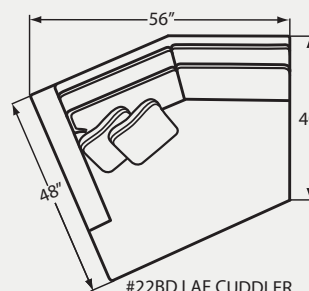

#34BD CORNER WEDGE  
40W x 40D x 36H

#32BD LAF LOVESEAT  
67W x 40D x 36H

#31BD RAF LOVESEAT  
67W x 40D x 36H

#42BD LAF CHAISE #41BD RAF CHAISE  
37W x 66D x 36H

#33BD ARMLESS LOVESEAT  
62W x 40D x 36H

#13BD ARMLESS CHAIR  
31W x 40D x 36H

#22BD LAF CUDDLER  
56W x 48D x 36H

#21BD RAF CUDDLER  
56W x 48D x 36H

Arm height for all- 27"