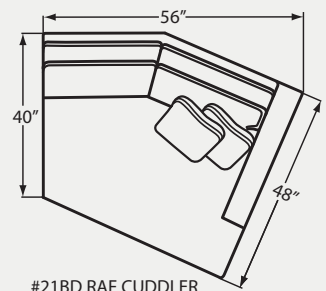

#34BD CORNER WEDGE  
40W x 40D x 36H

#32BD LAF LOVESEAT  
67W x 40D x 36H

#31BD RAF LOVESEAT  
67W x 40D x 36H

#42BD LAF CHAISE #41BD RAF CHAISE  
37W x 66D x 36H

#33BD ARMLESS LOVESEAT  
62W x 40D x 36H

#13BD ARMLESS CHAIR  
31W x 40D x 36H

#22BD LAF CUDDLER  
56W x 48D x 36H

#21BD RAF CUDDLER  
56W x 48D x 36H

Arm height for all- 27"