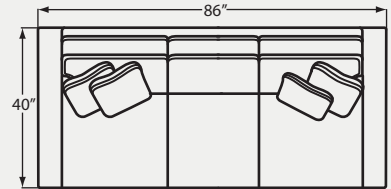

# 7839 Group

CIM  
MODERN

Featuring Blend-Down Seat Cushions + Accent Pillows!

#00BD OTTOMAN  
30W x 25D x 17H

#20BD CHAIR 1/2  
43W x 40D x 36H

#30BD LOVESEAT  
68W x 40D x 36H

#49BD 86\"/>

#50BD 95\"/>

#34BD CORNER WEDGE  
40W x 40D x 36H

#32BD LAF LOVESEAT  
67W x 40D x 36H

#31BD RAF LOVESEAT  
67W x 40D x 36H

#42BD LAF CHAISE #41BD RAF CHAISE  
37W x 66D x 36H

#33BD ARMLESS LOVESEAT  
62W x 40D x 36H

#13BD ARMLESS CHAIR  
31W x 40D x 36H