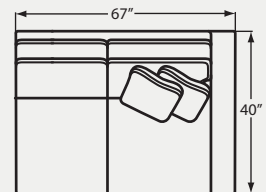

# 7839 Group

CIM  
MODERN

Featuring Blend-Down Seat Cushions + Accent Pillows!

#00BD OTTOMAN  
30W x 25D x 17H

#20BD CHAIR 1/2  
43W x 40D x 36H

#30BD LOVESEAT  
68W x 40D x 36H

#49BD 86\"/>

#50BD 95\"/>

#34BD CORNER WEDGE  
40W x 40D x 36H

#32BD LAF LOVESEAT  
67W x 40D x 36H

#31BD RAF LOVESEAT  
67W x 40D x 36H

#42BD LAF CHAISE #41BD RAF CHAISE  
37W x 66D x 36H

#33BD ARMLESS LOVESEAT  
62W x 40D x 36H

#13BD ARMLESS CHAIR  
31W x 40D x 36H

#22BD LAF CUDDLER  
56W x 48D x 36H

#21BD RAF CUDDLER  
56W x 48D x 36H

Arm height for all- 27"