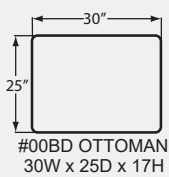

# 7839 Group

CIM  
MODERN

Featuring Blend-Down Seat Cushions + Accent Pillows!

#00BD OTTOMAN  
30W x 25D x 17H

#20BD CHAIR 1/2  
43W x 40D x 36H

#30BD LOVESEAT  
68W x 40D x 36H

#49BD 86\"/>

#50BD 95\"/>

#34BD CORNER WEDGE  
40W x 40D x 36H

#32BD LAF LOVESEAT  
67W x 40D x 36H

#31BD RAF LOVESEAT  
67W x 40D x 36H

#42BD LAF CHAISE #41BD RAF CHAISE  
37W x 66D x 36H

#33BD ARMLESS LOVESEAT  
62W x 40D x 36H

#13BD ARMLESS CHAIR  
31W x 40D x 36H

#22BD LAF CUDDLER  
56W x 48D x 36H

#21BD RAF CUDDLER  
56W x 48D x 36H

Arm height for all- 27"