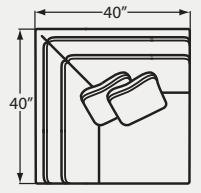

# 7839 Group

CIM  
MODERN

Featuring Blend-Down Seat Cushions + Accent Pillows!

#00BD OTTOMAN  
30W x 25D x 17H

#20BD CHAIR 1/2  
43W x 40D x 36H

#30BD LOVESEAT  
68W x 40D x 36H

#49BD 86\"/>

#50BD 95\"/>

#34BD CORNER WEDGE  
40W x 40D x 36H

#32BD LAF LOVESEAT  
67W x 40D x 36H

#31BD RAF LOVESEAT  
67W x 40D x 36H

#42BD LAF CHAISE #41BD RAF CHAISE  
37W x 66D x 36H

#33BD ARMLESS LOVESEAT  
62W x 40D x 36H

#13BD ARMLESS CHAIR  
31W x 40D x 36H