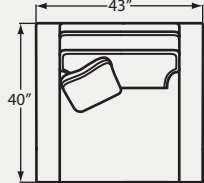

# 7839 Group

CIM  
MODERN

Featuring Blend-Down Seat Cushions + Accent Pillows!

#00BD OTTOMAN  
30W x 25D x 17H

#20BD CHAIR 1/2  
43W x 40D x 36H

#30BD LOVESEAT  
68W x 40D x 36H

#49BD 86\"/>

#50BD 95\"/>

#34BD CORNER WEDGE  
40W x 40D x 36H

#32BD LAF LOVESEAT  
67W x 40D x 36H

#31BD RAF LOVESEAT  
67W x 40D x 36H

#42BD LAF CHAISE #41BD RAF CHAISE  
37W x 66D x 36H

#33BD ARMLESS LOVESEAT  
62W x 40D x 36H

#13BD ARMLESS CHAIR  
31W x 40D x 36H

#22BD LAF CUDDLER  
56W x 48D x 36H

#21BD RAF CUDDLER  
56W x 48D x 36H

Arm height for all- 27"