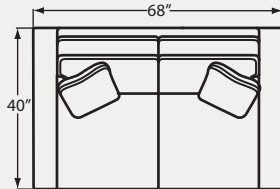

# 7839 Group

CIM  
MODERN

Featuring Blend-Down Seat Cushions + Accent Pillows!

#00BD OTTOMAN  
30W x 25D x 17H

#20BD CHAIR 1/2  
43W x 40D x 36H

#30BD LOVESEAT  
68W x 40D x 36H

#49BD 86\"/>

#50BD 95\"/>

#34BD CORNER WEDGE  
40W x 40D x 36H

#32BD LAF LOVESEAT  
67W x 40D x 36H

#31BD RAF LOVESEAT  
67W x 40D x 36H

#42BD LAF CHAISE #41BD RAF CHAISE  
37W x 66D x 36H

#33BD ARMLESS LOVESEAT  
62W x 40D x 36H

#13BD ARMLESS CHAIR  
31W x 40D x 36H

#22BD LAF CUDDLER  
56W x 48D x 36H

#21BD RAF CUDDLER  
56W x 48D x 36H

Arm height for all- 27"